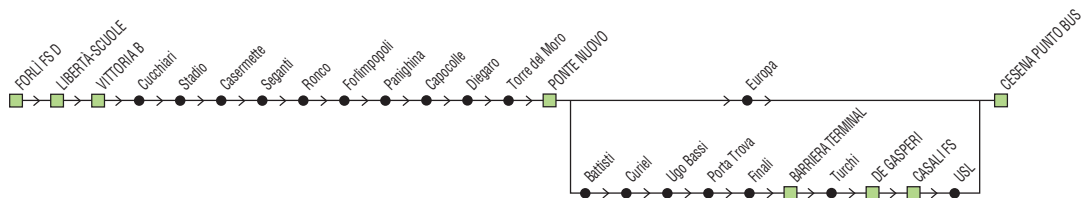

§ = solo nei gg. di Scuola

Linea 92

Forlì Stazione FS → Cesena Punto Bus

✕ FERIALE

Zona	Località																	
860	Forlì FS D	15:05	15:25	15:45	16:05	16:25	16:45	17:05	17:25	17:45	18:05	18:25	18:45	19:05	19:25	19:45	20:15	20:35
860	Forlì (Libertà-Scuole)	15:08	15:28	15:48	16:08	16:28	16:48	17:08	17:28	17:48	18:08	18:28	18:48	19:08	19:28	19:48	20:18	20:38
860	Ronco	15:17	15:37	15:57	16:17	16:37	16:57	17:17	17:37	17:57	18:17	18:37	18:57	19:17	19:37	19:57	20:27	20:46
870	Forlimpopoli centro	15:22	15:42	16:02	16:22	16:42	17:02	17:22	17:42	18:02	18:22	18:42	19:02	19:22	19:42	20:02	20:32	20:52
870	Capocolle	15:30	15:50	16:10	16:30	16:50	17:10	17:30	17:50	18:10	18:30	18:50	19:10	19:30	19:50	20:10	20:40	
880	Diegaro	15:34	15:54	16:14	16:34	16:54	17:14	17:34	17:54	18:14	18:34	18:54	19:14	19:34	19:54	20:14	20:44	
880	Barriera Terminal																	
880	Cesena Punto Bus (pens.B)	15:44	16:04	16:24	16:44	17:04	17:24	17:44	18:04	18:24	18:44	19:04	19:24	19:44	20:04	20:24	20:54	

Linea 92

Cesena Punto Bus → Forlì Stazione FS

✕ FERIALE

Zona	Località																
880	Cesena Punto Bus (pens.B)	06:18	06:45	07:00	07:15	07:20	07:30	07:45	08:00	08:15	08:30	08:45	09:00	09:15	09:35	09:55	10:15
880	Barriera	06:23	06:50														
880	Diegaro	06:35	07:02	07:10	07:25	07:30	07:40	07:55	08:10	08:25	08:40	08:55	09:10	09:25	09:45	10:05	10:25
870	Capocolle	06:39	07:06	07:14	07:29	07:34	07:44	07:59	08:14	08:29	08:44	08:59	09:14	09:29	09:49	10:09	10:29
870	Forlimpopoli centro	06:47	07:14	07:22	07:37	07:42	07:52	08:07	08:22	08:37	08:52	09:07	09:22	09:37	09:57	10:17	10:37
860	Ronco	06:52	07:19	07:27	07:42	07:47	07:57	08:12	08:27	08:42	08:57	09:12	09:27	09:42	10:02	10:22	10:42
860	Forlì (Libertà-Scuole)	07:01	07:28	07:36	07:51	07:56	08:06	08:21	08:36	08:51	09:06	09:21	09:36	09:51	10:11	10:31	10:51
860	Forlì FS D	07:03	07:30	07:38	07:53	07:58	08:08	08:23	08:38	08:53	09:08	09:23	09:38	09:53	10:13	10:33	10:53