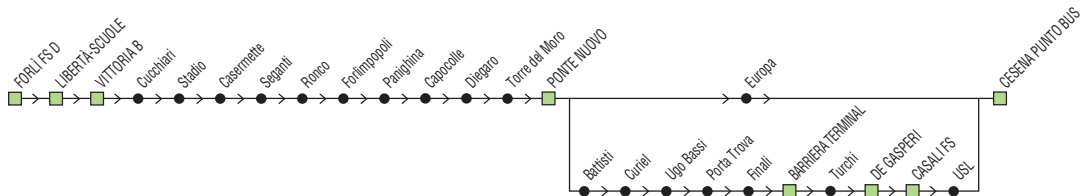

Linea 92

Forlì Stazione FS → Cesena Punto Bus

✕ **FERIALE**

Zona	Località							§, 1	§									
860	Forlì FS D	06:00	06:25	06:45	07:05	07:20	07:35	07:40		07:50	08:05	08:20	08:35	08:50	09:05	09:25	9:45	10:05
860	Forlì (Libertà-Scuole)	06:03	06:28	06:48	07:08	07:23	07:38	07:43		07:53	08:08	08:23	08:38	08:53	09:08	09:28	9:48	10:08
860	Ronco	06:12	06:37	06:57	07:17	07:32	07:47	07:51		08:02	08:17	08:32	08:47	09:02	09:17	09:37	9:57	10:17
870	Forlimpopoli centro	06:17	06:42	07:02	07:22	07:37	07:52	07:57	08:00	08:07	08:22	08:37	08:52	09:07	09:22	09:42	10:02	10:22
870	Capocolle	06:25	06:50	07:10	07:30	07:45	08:00		08:08	08:15	08:30	08:45	09:00	09:15	09:30	09:50	10:10	10:30
880	Diegaro	06:29	06:54	07:14	07:34	07:49	08:04		08:12	08:19	08:34	08:49	09:04	09:19	09:34	09:54	10:14	10:34
880	Barriera Terminal	06:40	07:05					08:15				08:45						
880	Cesena Punto Bus (pens.B)	06:45	07:10	07:24	07:44	07:59	08:20		08:22	08:29	08:50	08:59	09:14	09:29	09:44	10:04	10:24	10:44

§ = solo nei gg. di Scuola

1 = termina Forlimpopoli Magistrali (7:59)