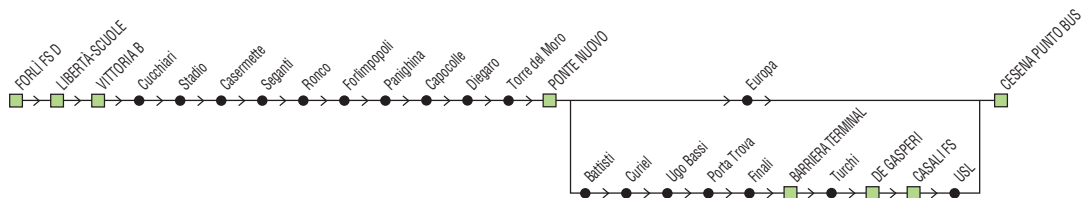

Linea 92

Forlì Stazione FS → Cesena Punto Bus

✕ FERIALE

Zona	Località									§								
860	Forlì FS D	10:25	10:45	11:05	11:25	11:45	12:05	12:20	12:35		12:50	13:05	13:20	13:35	13:50	14:10	14:25	14:45
860	Forlì (Libertà-Scuole)	10:28	10:48	11:08	11:28	11:48	12:08	12:23	12:38	12:50	12:53	13:08	13:23	13:38	13:53	14:13	14:28	14:48
860	Ronco	10:37	10:57	11:17	11:37	11:57	12:17	12:32	12:47	12:59	13:02	13:17	13:32	13:47	14:02	14:22	14:37	14:57
870	Forlimpopoli centro	10:42	11:02	11:22	11:42	12:02	12:22	12:37	12:52	13:04	13:07	13:22	13:37	13:52	14:07	14:27	14:42	15:02
870	Capocolle	10:50	11:10	11:30	11:50	12:10	12:30	12:45	13:00	13:12	13:15	13:30	13:45	14:00	14:15	14:35	14:50	15:10
880	Diegaro	10:54	11:14	11:34	11:54	12:14	12:34	12:49	13:04	13:16	13:19	13:34	13:49	14:04	14:19	14:39	14:54	15:14
880	Barriera Terminal	|	|	|	|	|	12:45	|	13:15	|	|	13:45	|	14:15	|	|	|	|
880	Cesena Punto Bus (pens.B)	11:04	11:24	11:44	12:04	12:24	12:50	12:59	13:20	13:26	13:29	13:50	13:59	14:20	14:29	14:49	15:04	15:24

§ = solo nei gg. di Scuola